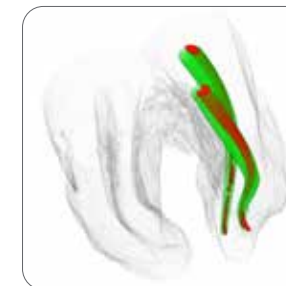

Einfach

Das S1-Winkelstück wird direkt auf den Motor des Geräts aufgesteckt. Sie steuern das Handstück mit dem Fußschalter, um die volle Geschwindigkeit zu erreichen.

Sicher

Die Kombination aus der reziproken Bewegung und der Elastizität der für das Instrument verwendeten Nickel-Titan-Legierung minimiert das Risiko eines Instrumentenbruchs.

Das S1 Plus-Instrument verfügt über das einzigartige S-Profil von Sendoline mit doppelten Schneidkanten und ist somit optimal für die reziproke Bewegung des S1-Systems geeignet.

Der progressive Steigungswinkel und die abgerundete Spitze des Instruments sorgen für Flexibilität und erleichtern das Sondieren des Kanals.

Sicher

Das Risiko eines Instrumentenbruchs wird minimiert.

Wirksam

Das Instrument ist durch seine Schneidkante und den progressiven Steigungswinkel flexibel und effektiv.

Einfache Sondierung

Form und Konzept machen es einfach, den Kanal zu sondieren.

Einfache Anwendung

Die Instrumente werden steril in einer Blisterpackung geliefert und sind sofort einsatzbereit.

NACHGEWIESENE FÄHIGKEIT ZUR SONDIERUNG DES KANALS UND BESTÄNDIGKEIT DES MATERIALS

Mikro-CT des S1 Plus Standard. Zeigt die Fähigkeit des Instruments (grün), den Kanal (rot) zu sondieren.