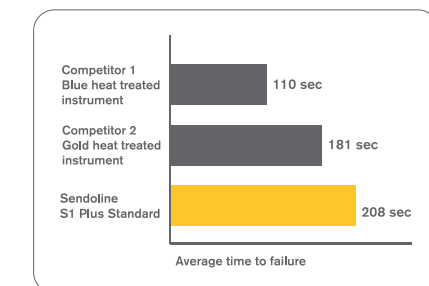

Widerstandsfähigkeit gegen zyklische Ermüdung.

Data on file.

KOMPLETTES KOMPAKTSYSTEM

Mit dem S1-System können Sie Ihre Wurzelbehandlung mit einem einzigen mechanischen Instrument durchführen. S1 Plus Standard 25/06 wird für die meisten Fälle verwendet. Wählen Sie S1 Plus Small 15/06, wenn Sie enge oder gekrümmte Kanäle behandeln, und S1 Plus Large 40/04 für

größere Kanäle. Das S1-System umfasst auch sterile Packungen mit Papier- und Guttapercha-Spitzen in der entsprechenden Größe für die S1 Plus Standard- und S1 Plus Large-Instrumente. S1 – ein komplettes Kompaktsystem.

Wenn der S1 Plus Standard 25/06 die ermittelte Arbeitslänge nicht erreicht.

In größeren Kanälen, in denen eine K-File 20 leicht die ermittelte Arbeitslänge erreicht.