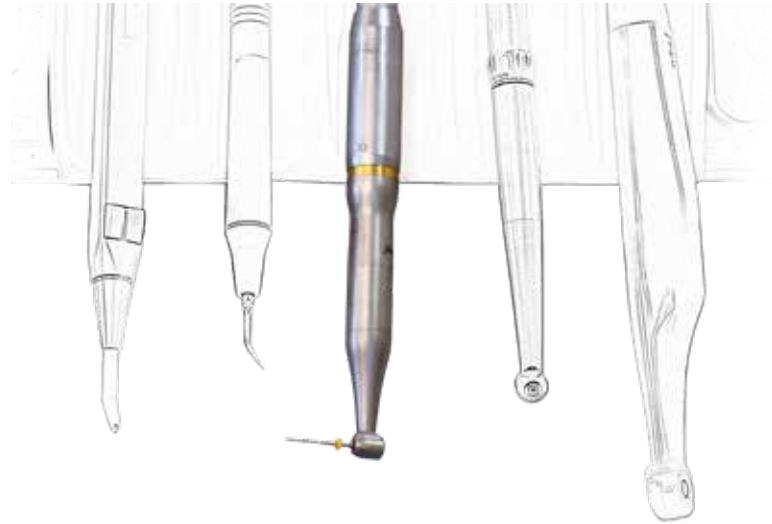

S1 – REZIPROKES EING FEILEN SYSTEM

Einfach. Sicher. Vollständig

Sendoline[®]

S1 WINKELSTÜCK

Das intelligente S1-Winkelstück verfügt über ein einzigartiges integriertes Getriebe, das die reziproke Bewegung direkt im Winkelstück erzeugt und so einen glatten Betrieb ermöglicht. Sie schließen das Winkelstück direkt an Ihre Dentaleinheit an, ohne einen externen Motor zu benötigen.

Einfach

Das S1-Winkelstück wird direkt auf den Motor des Geräts aufgesteckt. Sie steuern das Handstück mit dem Fußschalter, um die volle Geschwindigkeit zu erreichen.

Sicher

Die Kombination aus der reziproken Bewegung und der Elastizität der für das Instrument verwendeten Nickel-Titan-Legierung minimiert das Risiko eines Instrumentenbruchs.

Zuverlässig

Es wird kein externer Motor benötigt, und es müssen keine Batterien aufgeladen werden.

EINFACHER ANSCHLUSS AN EIN APEXLOKALISATOR

Verwenden Sie einen Apexlokalisator, um die Länge des Wurzelkanals zu bestimmen. Verbinden Sie das S1-Winkelstück einfach mittels des mitgelieferten S1-Apex Clips mit einem Apexlokalisator.

Das S1 Plus-Instrument verfügt über das einzigartige S-Profil von Sendoline mit doppelten Schneidkanten und ist somit optimal für die reziproke Bewegung des S1-Systems geeignet.

Der progressive Steigungswinkel und die abgerundete Spitze des Instruments sorgen für Flexibilität und erleichtern das Sondieren des Kanals.